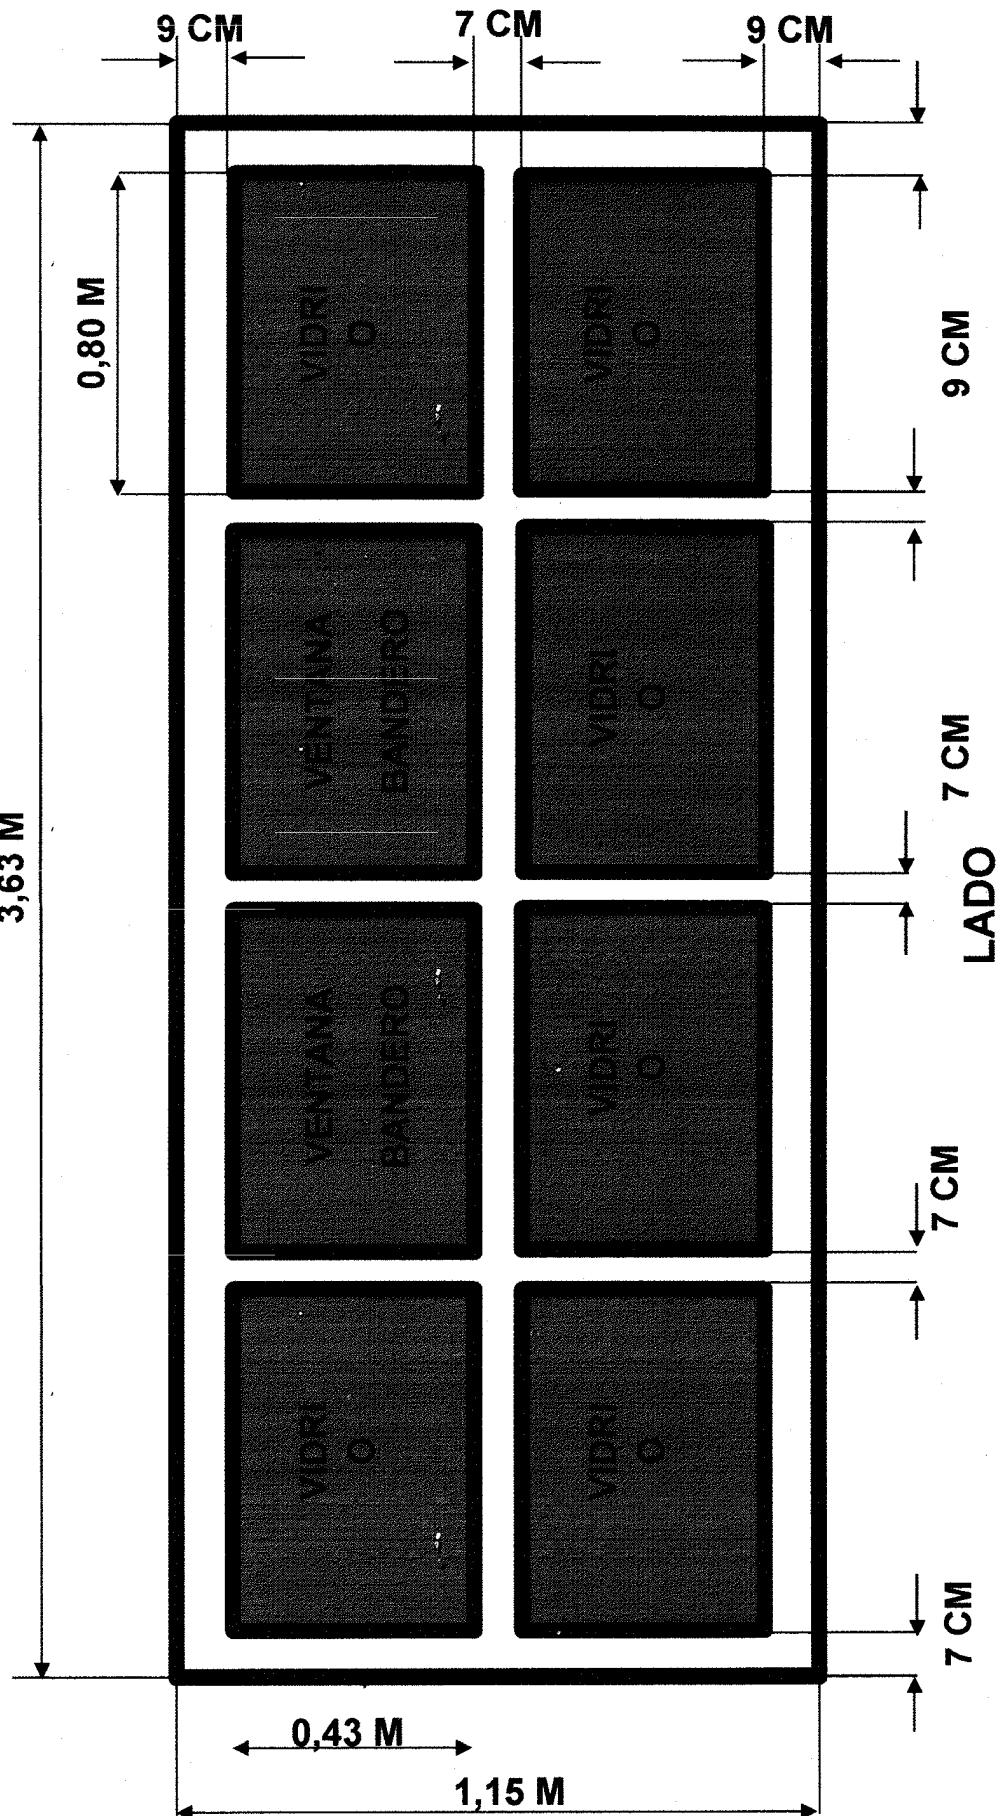

LADO SUPERIOR

3,63 M

0,80 M

9 CM

7 CM

7 CM

7 CM

LADO INFERIOR

0,43 M

1,15 M

9 CM

7 CM

9 CM

VIDRI

VIDRI

VENTANA BANDERO